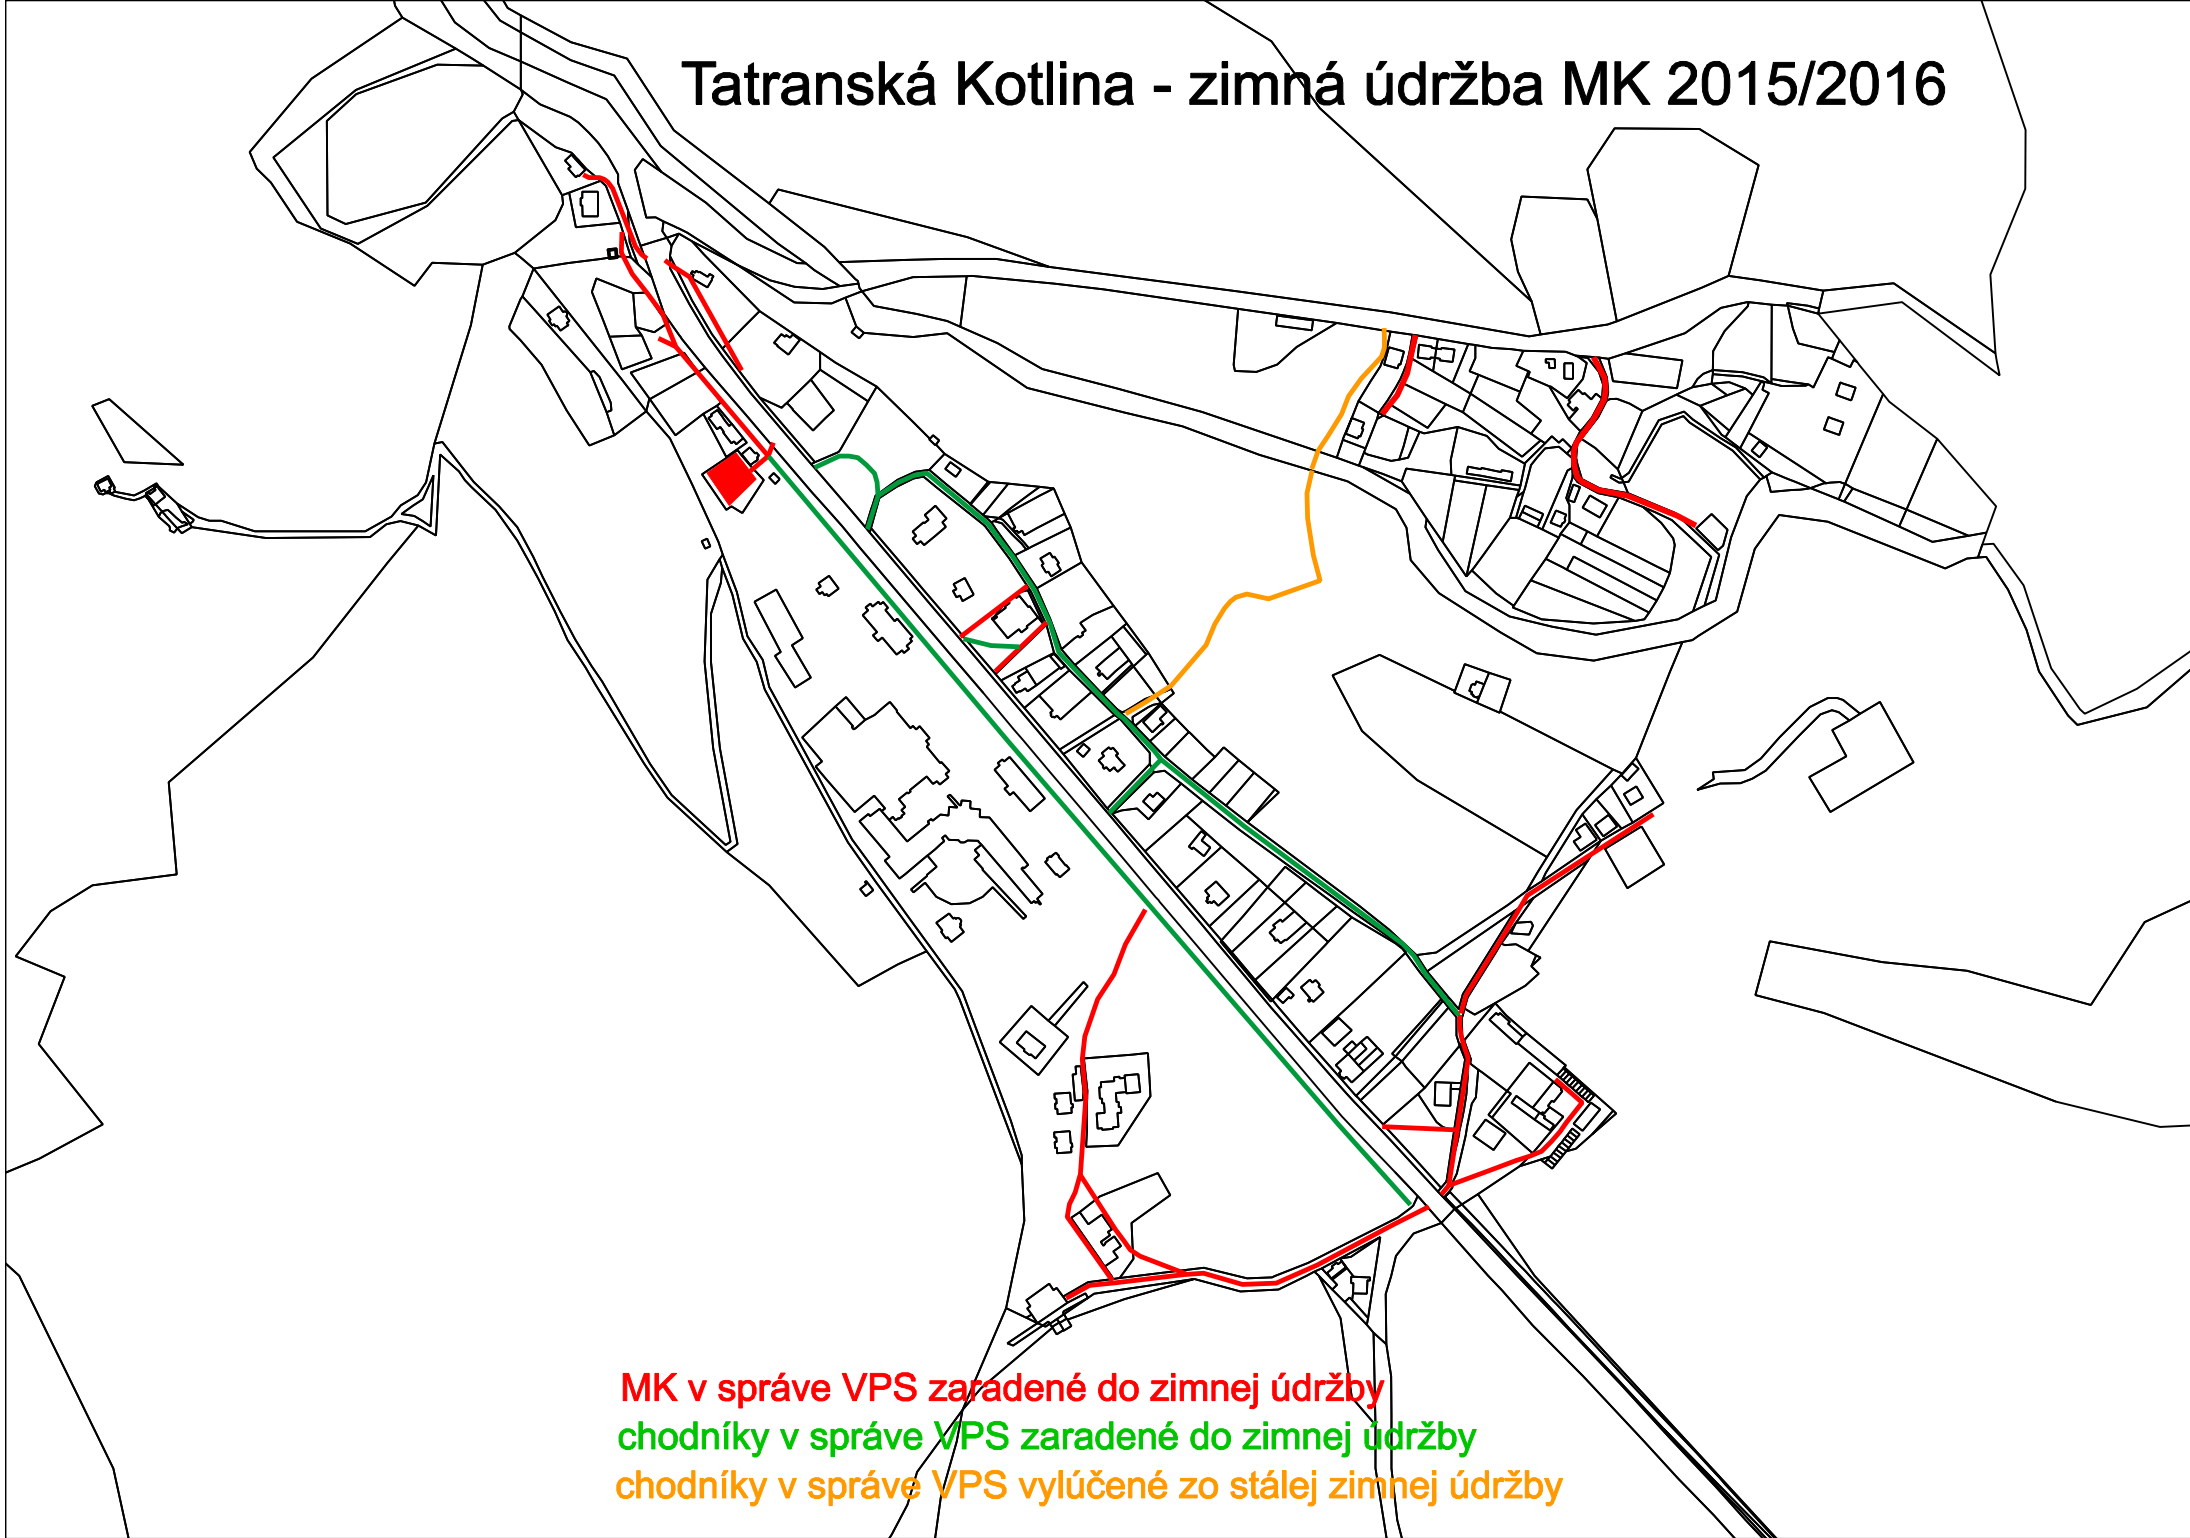

Tatranská Kotlina - zimná údržba MK 2015/2016

MK v správe VPS zaradené do zimnej údržby
chodníky v správe VPS zaradené do zimnej údržby
chodníky v správe VPS vylúčené zo stálej zimnej údržby